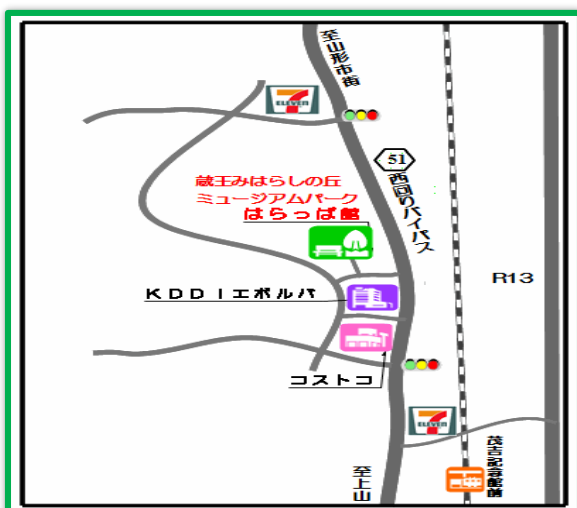

自然塾 ～秋編～

つくってあそぼう！！

竹ぽっくり

日時：平成30年10月8日（月）10：00～11：30

場所：蔵王みはらしの丘ミュージアムパーク内
はらっぱ館周辺

講師：松田忠義（はらっぱ館リーダー）

参加費：親子1組300円（材料費・保険代含む）

持ち物：水筒・タオル・のこぎり・運動できる靴
（のこぎりはお持ちの方のみ）

服装：汚れてもいい服装・運動できる服装

定員：親子15組（先着順）

申込締切：10月5日（金）

*はらっぱ館へ電話・FAX・メールにて
お申込み下さい。

*小学4年生以上のお子さんは一人での参加も可能です。

○竹ぽっくりとは
竹にひもを通して、竹馬のように遊ぶおもちゃです。意外と簡単に作ることができますよ♪

蔵王みはらしの丘ミュージアムパーク
はらっぱ館

山形県山形市みはらしの丘2丁目32番地
TEL：023-674-0510 FAX：023-674-0515
E-mail：harappakan0718@keh.biglobe.ne.jp
URL：http://zao-miharashi.sakura.ne.jp/